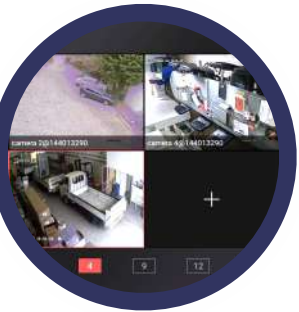

EXSEI

Nuestro nombre nos define

SERVICIO
WAREHOUSE

NUESTRO SERVICIO WAREHOUSE COMPRENDE:

SEGURIDAD :

CCTV (Circuito cerrado de Televisión) y cámaras.